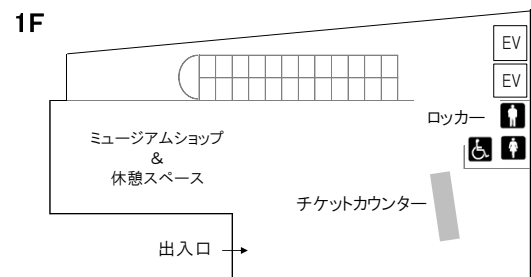

■新美術館概要

- ●名称 一般財団法人 山王美術館
- ●所在地 〒540-0001
  大阪府大阪市中央区城見2丁目2番22号
  (ホテルモントレ ラ・スール大阪敷地内)

- ●建築概要
  - ・延べ面積 2,374.86 m²
  - ・展示面積 749.47 m²
    - 5階展示室 250.66 m²
    - 4階展示室 248.15 m²
    - 3階展示室 250.66 m²
  - ・階数 地上5階

- ●アクセス JR大阪環状線、JR東西線・学研都市線
  「京橋」駅より徒歩5分

  京阪本線「京橋」駅より徒歩5分

  地下鉄長堀鶴見緑地線
  「大阪ビジネスパーク」駅より徒歩5分

■報道関係のお問合せ

「山王美術館」開設準備室 担当：亀井・本田
TEL.06-6942-1117(直通 | 火曜日-金曜日 10時-17時)
FAX.06-6942-8700 Email museum@hotelmonterey.co.jp
〒556-0017 大阪市浪速区湊町1-2-3 ホテルモントレグラスミア大阪 22F

*6月頃に新事務所へ移転を予定しております。移転の際には、改めてご連絡申し上げます。

山王美術館
SANNO ART MUSEUM

開設準備室

〒556-0017 大阪市浪速区湊町1-2-3 ホテルモントレグラスミア大阪 22F
TEL.06-6942-1117(直通)