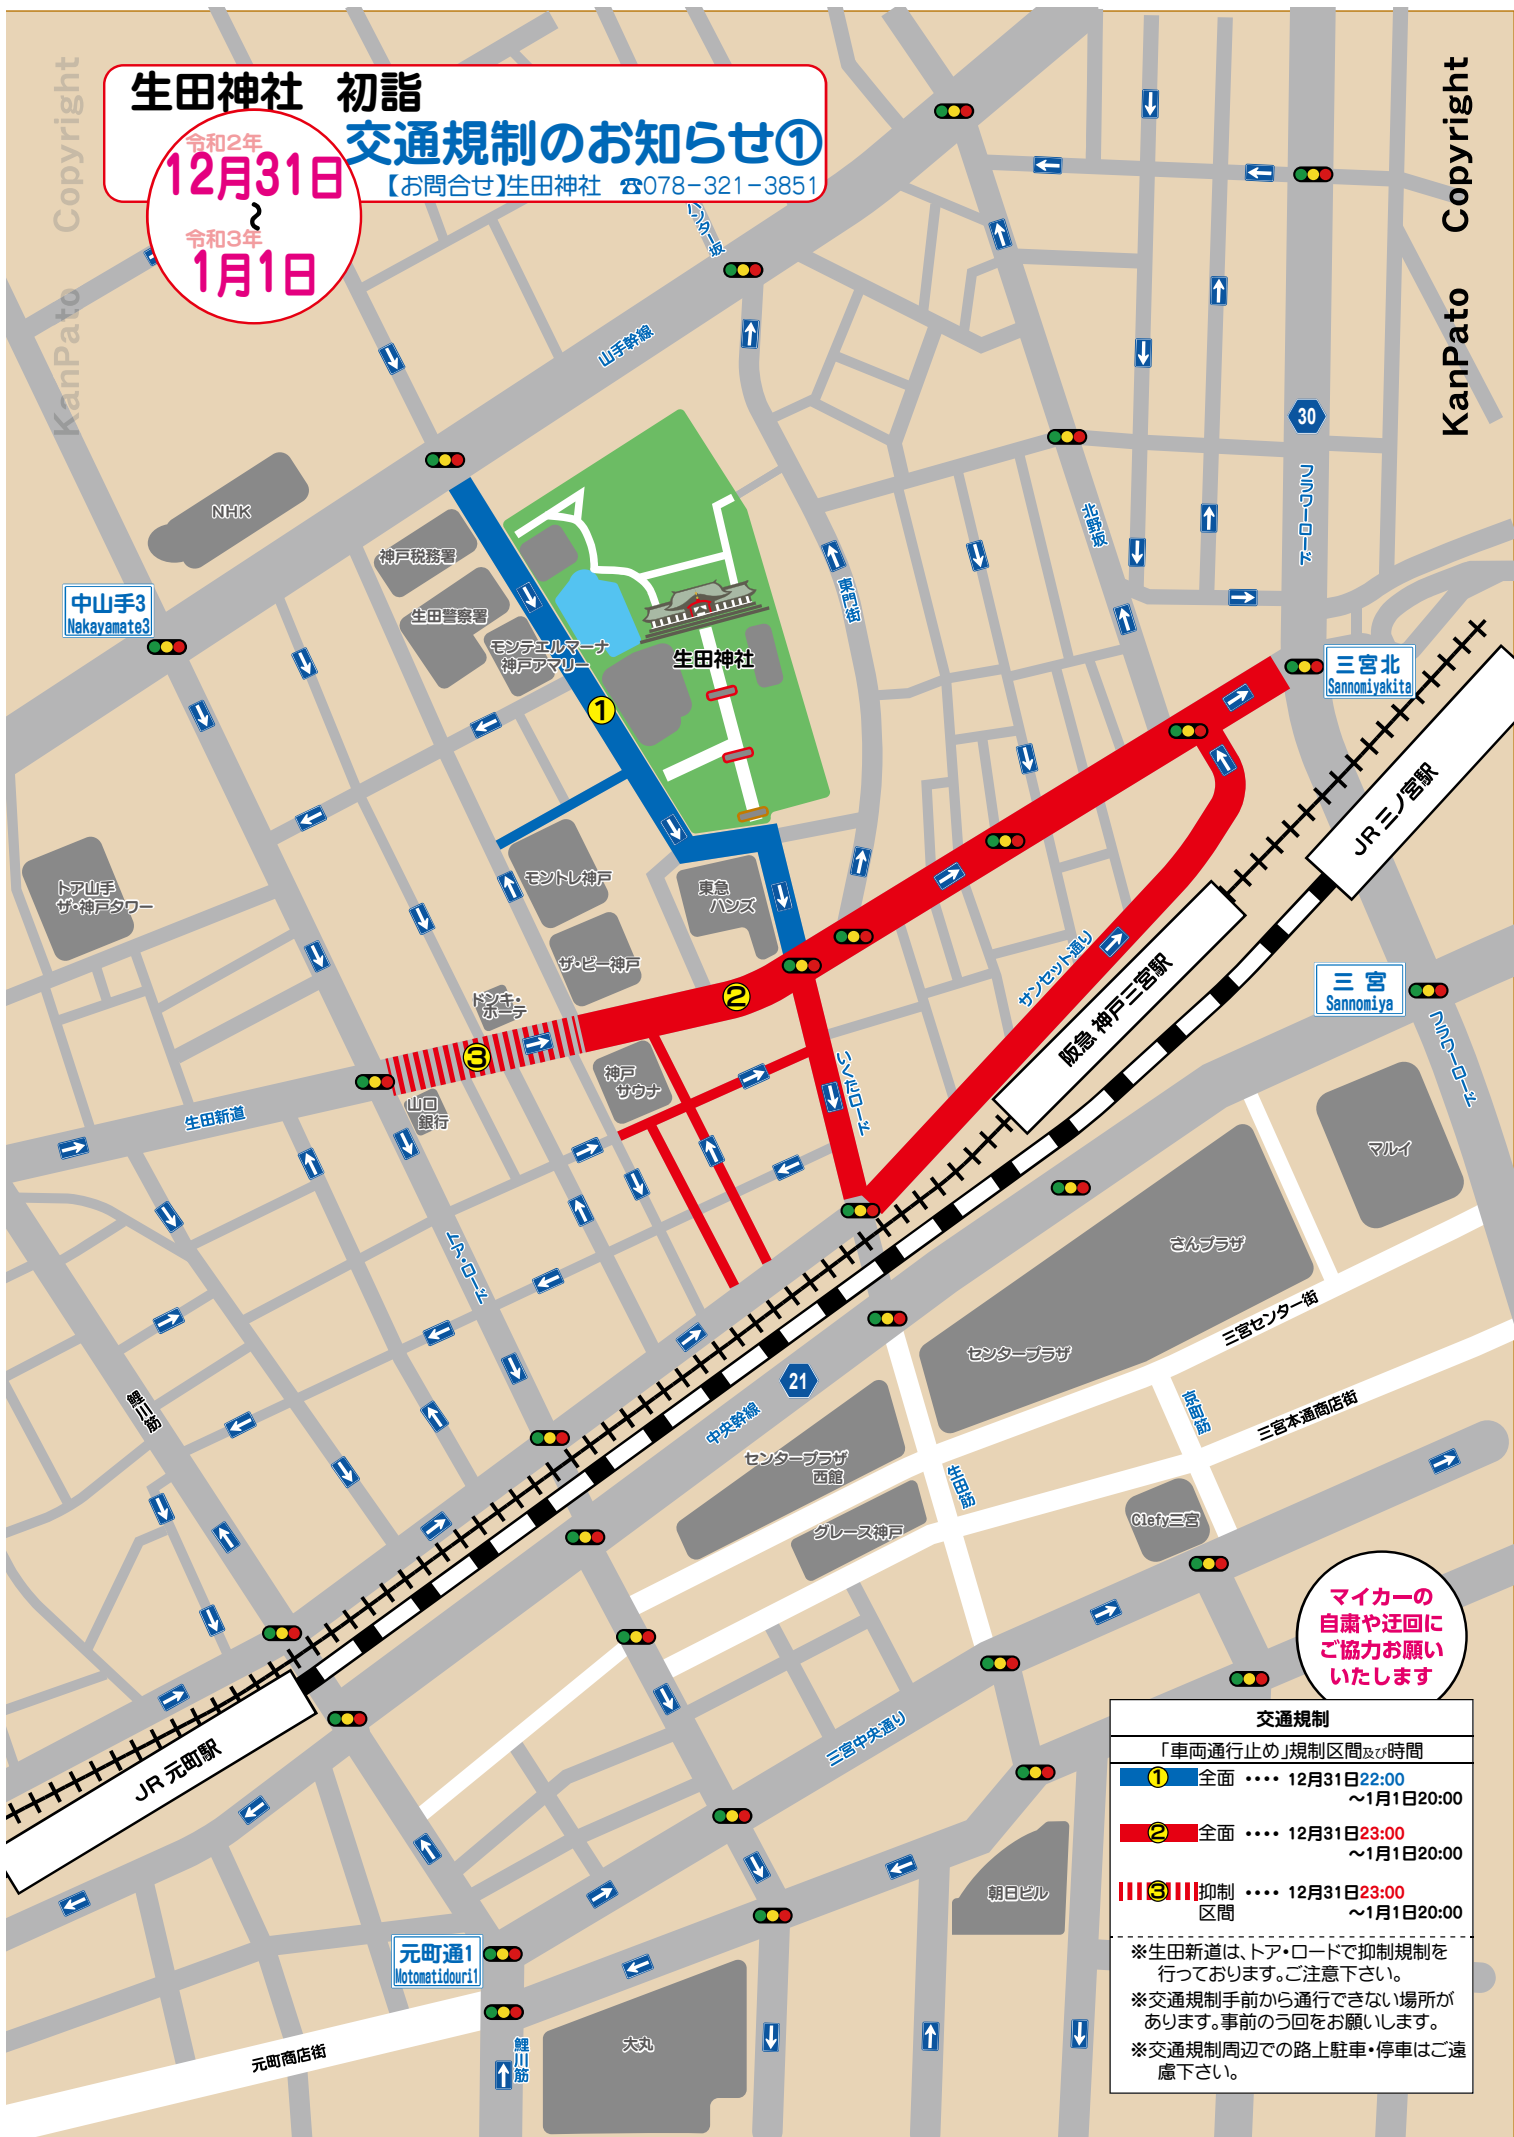

生田神社 初詣

令和2年
12月31日
～
令和3年
1月1日

交通規制のお知らせ①

【お問合せ】生田神社 ☎078-321-3851

マイカーの
自粛や迂回に
ご協力お願い
いたします

交通規制	
「車両通行止め」規制区間及び時間	
 ① 全面	・・・ 12月31日22:00 ～1月1日20:00
 ② 全面	・・・ 12月31日23:00 ～1月1日20:00
 ③ 抑制 区間	・・・ 12月31日23:00 ～1月1日20:00

※生田新道は、トア・ロードで抑制規制を行っております。ご注意ください。
※交通規制手前から通行できない場所があります。事前の迂回をお願いします。
※交通規制周辺での路上駐車・停車はご遠慮下さい。

生田神社 初詣

交通規制のお知らせ②

令和3年

1月2日

令和3年

1月3日

【お問合せ】生田神社 ☎078-321-3851