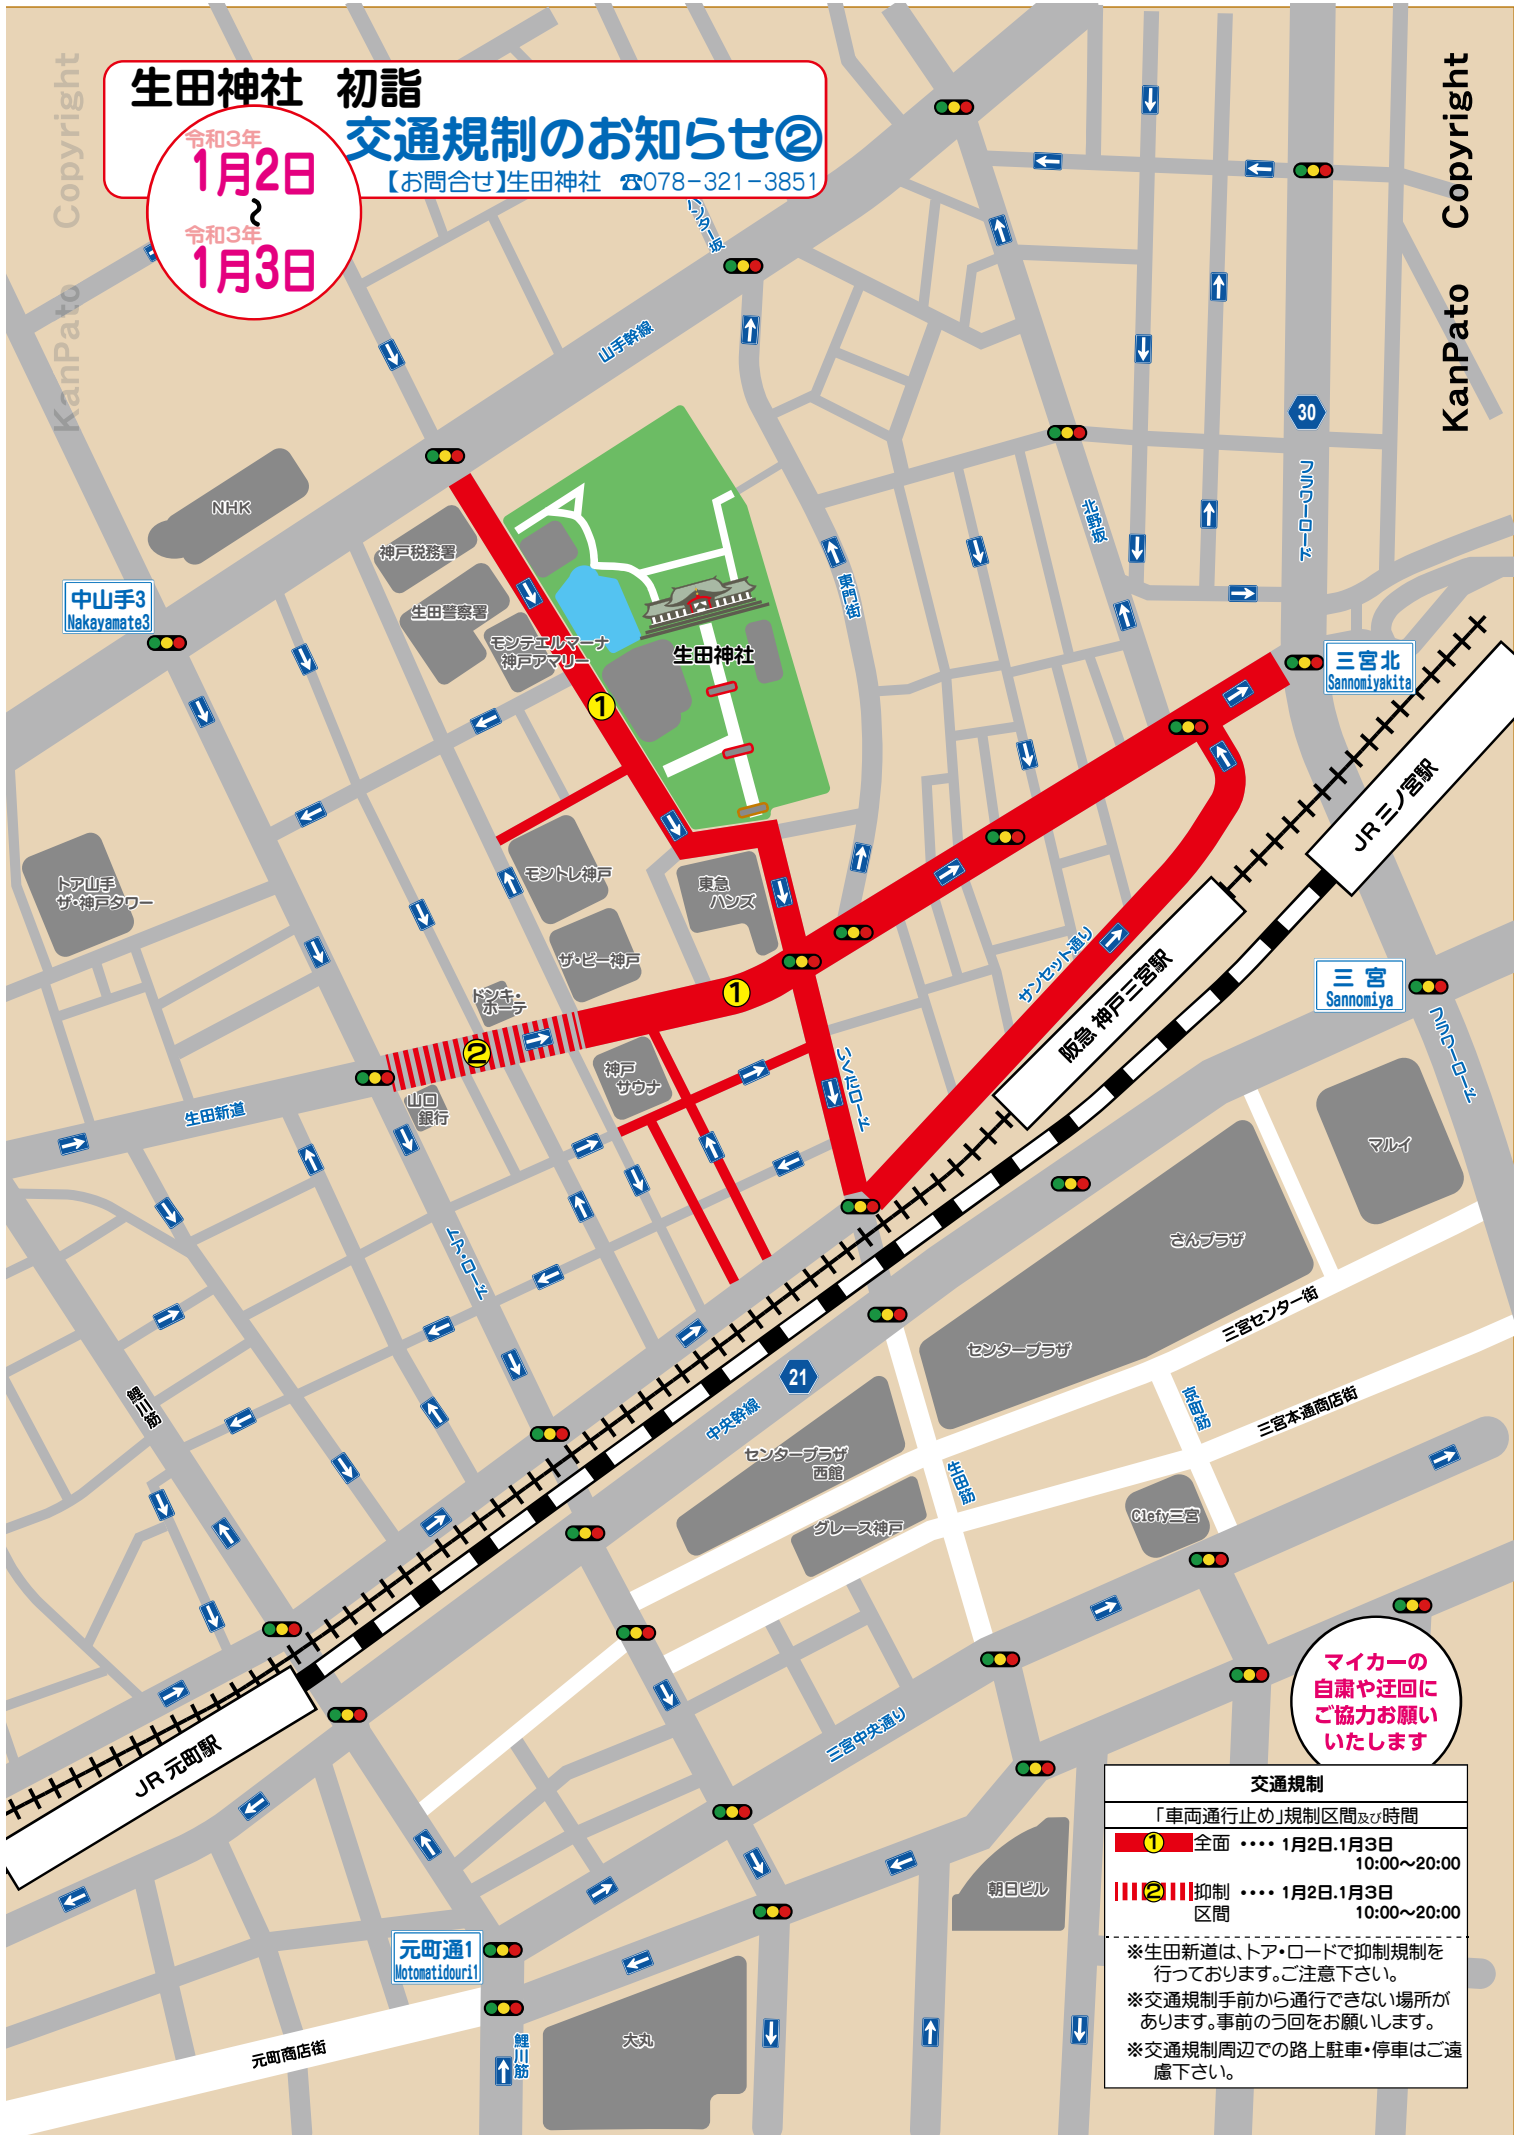

生田神社 初詣

令和2年
12月31日
～
令和3年
1月1日

交通規制のお知らせ①

【お問合せ】生田神社 ☎078-321-3851

マイカーの
自粛や迂回に
ご協力お願い
いたします

交通規制	
「車両通行止め」規制区間及び時間	
 ① 全面	・・・ 12月31日22:00 ～1月1日20:00
 ② 全面	・・・ 12月31日23:00 ～1月1日20:00
 ③ 抑制 区間	・・・ 12月31日23:00 ～1月1日20:00

※生田新道は、トア・ロードで抑制規制を行っております。ご注意ください。
※交通規制手前から通行できない場所があります。事前の迂回をお願いします。
※交通規制周辺での路上駐車・停車はご遠慮下さい。

生田神社 初詣

交通規制のお知らせ②

令和3年

1月2日

令和3年

1月3日

【お問合せ】生田神社 ☎078-321-3851