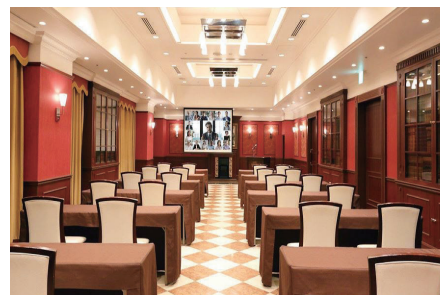

ホテルモンテレーデルホフ札幌

ハイブリッド WEB会議プラン

期間
2023年
4月1日(土)～

全会場独立回線 / Wi-Fi設備拡充!!

専任オペレーターとホテルスタッフがWEB会議をフルサポート!!
来館後すぐにWEB会議が開催できます。
全道・全国の支店とWEBで繋がるスムーズな会議進行が可能に☆

【ご利用料金】～選べる3つのプラン～

- ◆ EASYリモートプラン ￥110,000 (税込)
- ◆ スタンダードプラン ￥258,500 (税込)
- ◆ マルチリモートプラン ￥390,000 (税込)