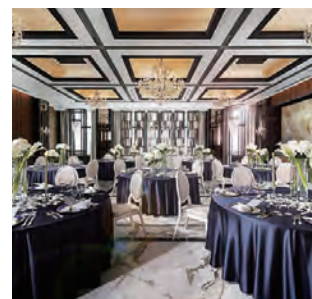

BANQUET ROOM

大宴会場13F ベルヴェデーレ

中宴会場12F ルセルナホール

中宴会場12F ベルクホール

中宴会場12F ワグナー

※ご予約は10名様より承ります。※料金にはサービス料15%が含まれております。

HOTEL MONTEREY EDELHOF  
ホテルモンテレーデルホフ札幌  
札幌市中央区北2条西1丁目1番地

ご予約・お問い合わせ  
Tel.011-232-9120